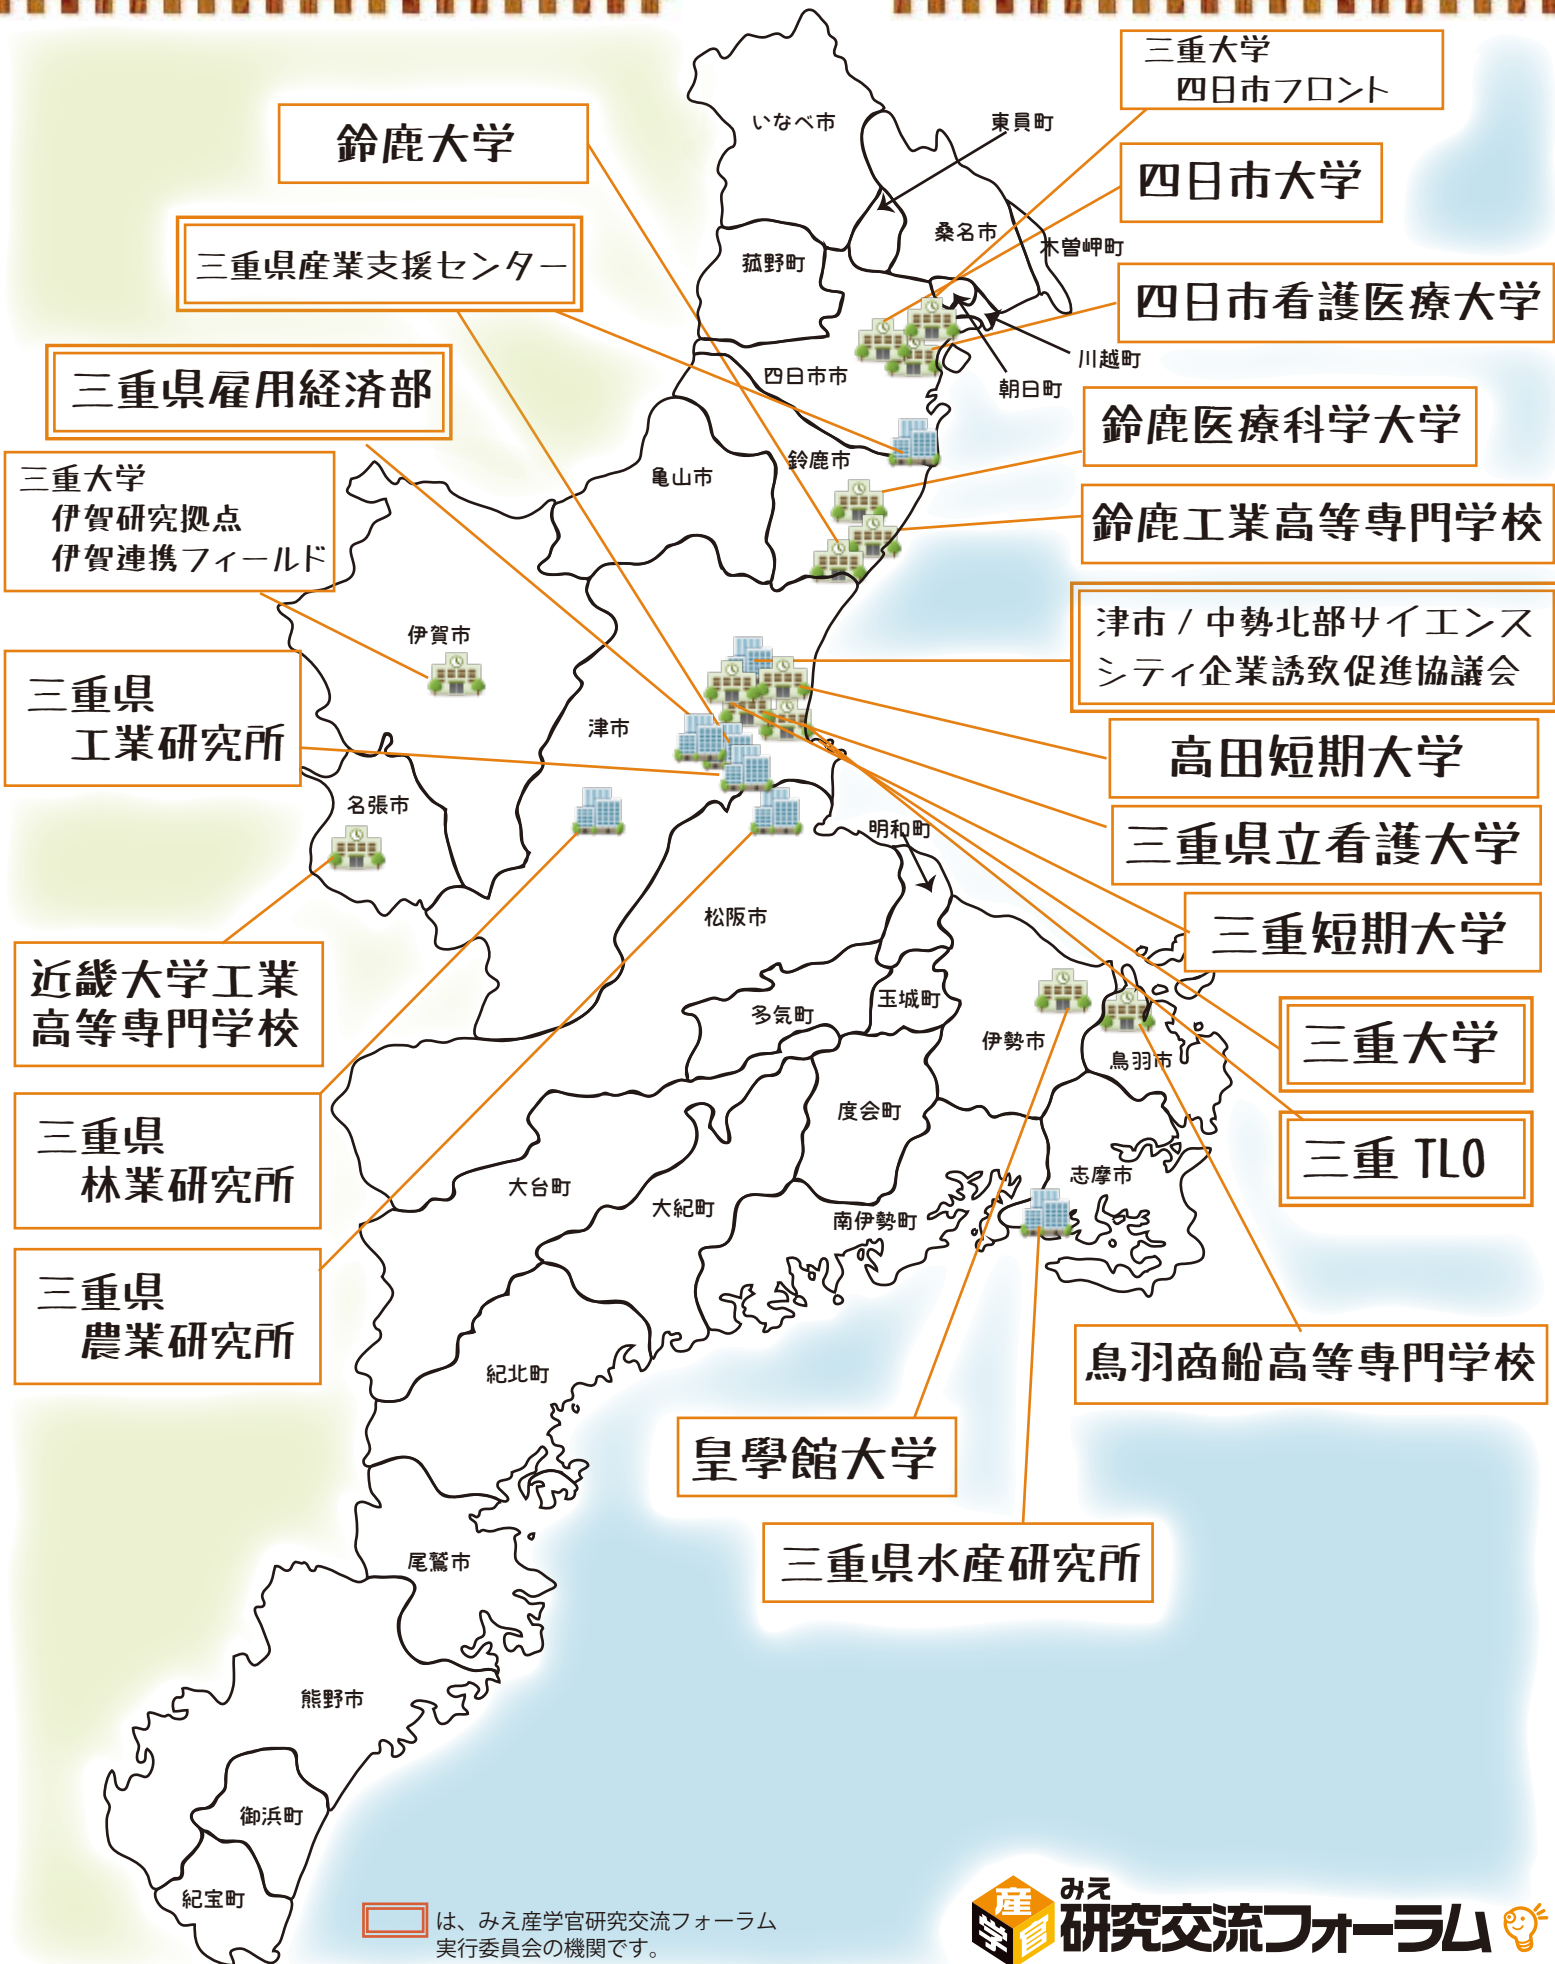

「みえ産学官研究交流フォーラム」は、研究の交流や地域産業の活性化を目的として、県内の教育研究機関や支援機関との産学官連携を推進します。

◆◆◆ みえ産学官研究交流フォーラム実行委員会 ◆◆◆

三重県、津市 / 中勢北部サイエンスシティ企業誘致促進協議会、(公財)三重県産業支援センター、(株)三重 TLO、 三重大学

「みえリーディング産業展 2015」に後援・出展いたします。

日時：2015年11月20日(金)・21日(土)

時間：10:00~17:00 (21日は16:00まで)

場所：四日市ドーム (四日市市大字羽津甲 5169 番地 霞ヶ浦緑地内)

三重県の産業をけん引する原動力は何か？

県内教育研究機関・産学官連携支援機関が集合し、各機関の概要、研究活動・成果、産学官連携・地域連携の展示・紹介、担当者による説明などを行います。機関にまたがった、相談・意見交換が可能です。

共同研究など、
連携事例も生まれています。

**またとない機会です。
是非ご活用ください。**

ホームページには展示内容など詳細な情報が掲載されています。是非ご覧ください。

[みえ産学官研究交流フォーラム](#)

[検索](#)

みえ産学官研究交流

フォーラム関連機関 紹介図

は、みえ産学官研究交流フォーラム実行委員会の機関です。