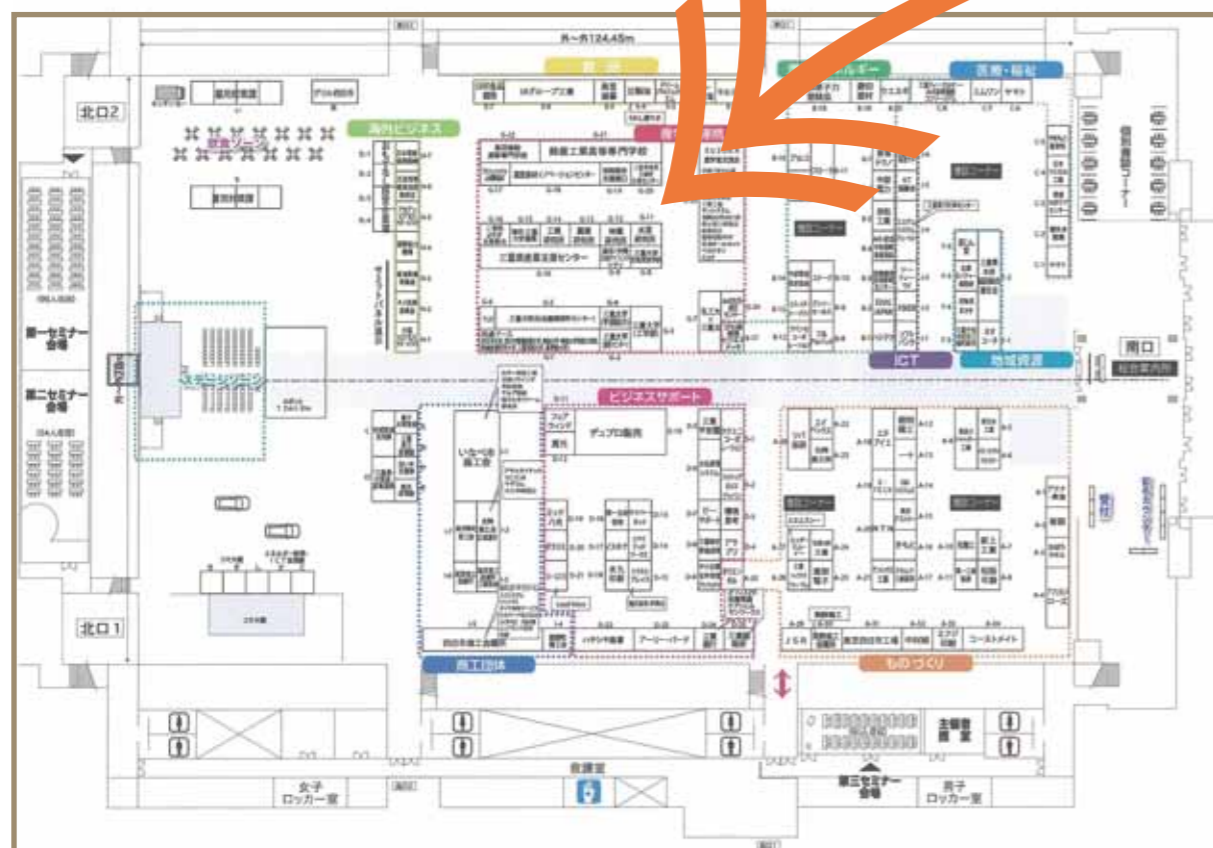

《G.産学官連携ゾーン》に出展します。

- G-1 みえ産学官研究交流フォーラム(共通ブース)
皇學館大学
三重短期大学
鈴鹿大学・鈴鹿大学短期大学部
鈴鹿医療科学大学
四日市大学
四日市看護医療大学
- G-5 三重大学
- G-6 株式会社三重ティーエルオー
- G-9 津市/中勢北部サイエンスシティ
- G-10 公益財団法人三重県産業支援センター
- G-11 三重県水産研究所
- G-12 三重県林業水産所
- G-13 三重県農業研究所
- G-14 三重県工業研究所

FLOOR GUIDE

		G-14 三重県 工業研究所	G-13 三重県 農業研究所	G-12 三重県 林業研究所	G-11 三重県 工業研究所
G-10 (公財)三重県産業支援センター				G-9 津市/ 中勢北部 サイエンスシティ	
G-6 (株)三重 TLO	G-5 三重大学				
G-1 みえ産学官 研究交流 フォーラム (共通ブース)	四日市 大学	四日市 看護医療 大学	鈴鹿 医療科学 大学	鈴鹿 大学・ 鈴鹿大学 短期大学 部	三重 短期 大学
				皇學 館大 学	

※ここには、みえ産学官研究交流フォーラム分のブースのみ記載しております。

G_産学官連携ゾーンには、その他にも県内教育研究機関などのブースが多数出展されますので、是非覗いてみてください。

みえ産学官研究交流フォーラム実行委員会

三重県、津市/中勢北部サイエンスシティ企業誘致促進協議会、
(公財)三重県産業支援センター、(株)三重TLO、三重大学