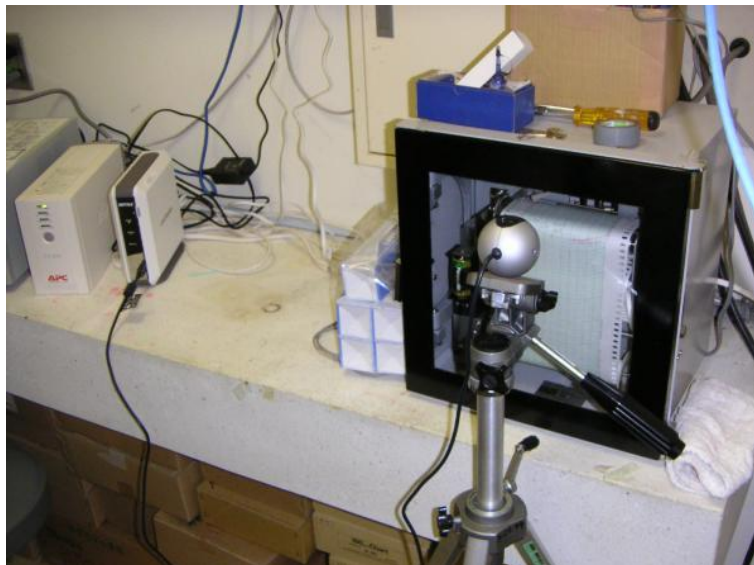

《一言アピール》 農業・環境分野を対象に通信ネットワーク技術を用いた応用研究を行っています。計測からデータ配信まで様々な技術を持っていますので、それらを活用できるアイデアを募集しています。

研究テーマ

Research Themes

- 農業・環境分野における情報ネットワーク利用
- インターネットを利用したリアルタイム計測
- 圃場情報にもとづく最適灌漑システム管理
- 複合水路系の動的特性に関する研究
- 貯水池濁水長期化現象の対策

市販NAS装置を用いた低価格環境計測システム
三重大学全学シーズ集HPより→

応用分野

■ 組み込み系	■ 水管理システム
■ 作物収量予測・営農管理支援	■ 環境教育
■ センサーネットワーク	

主な保有技術

- 既存観測装置のネットワーク対応化(自動データ取得、データベースへの登録など)
- フィールドサーバを利用した現場発生情報の収集
- Web、ファイル、データベースサーバ構築および運用
- 開水路非定常流計算

主な保有機器・装置

■ フィールドサーバ	■ 観測装置ネットワーク対応化キット
■ 気象・水文観測装置	

関連ホームページ

■ 三重大学生物資源学部水域環境学公式ページ	http://www.bio.mie-u.ac.jp/kankyo/shizen/lab3/
■ 三重大学生物資源学部水域環境学	http://www.bio.mie-u.ac.jp/kankyo/shizen/lab/wse.html
■ 三重大学生物資源学部研究室データベース	http://www.bio.mie-u.ac.jp/ldb/info.php?id=33
■ 三重大学教員紹介	http://kyoin.mie-u.ac.jp/profile/1659.html