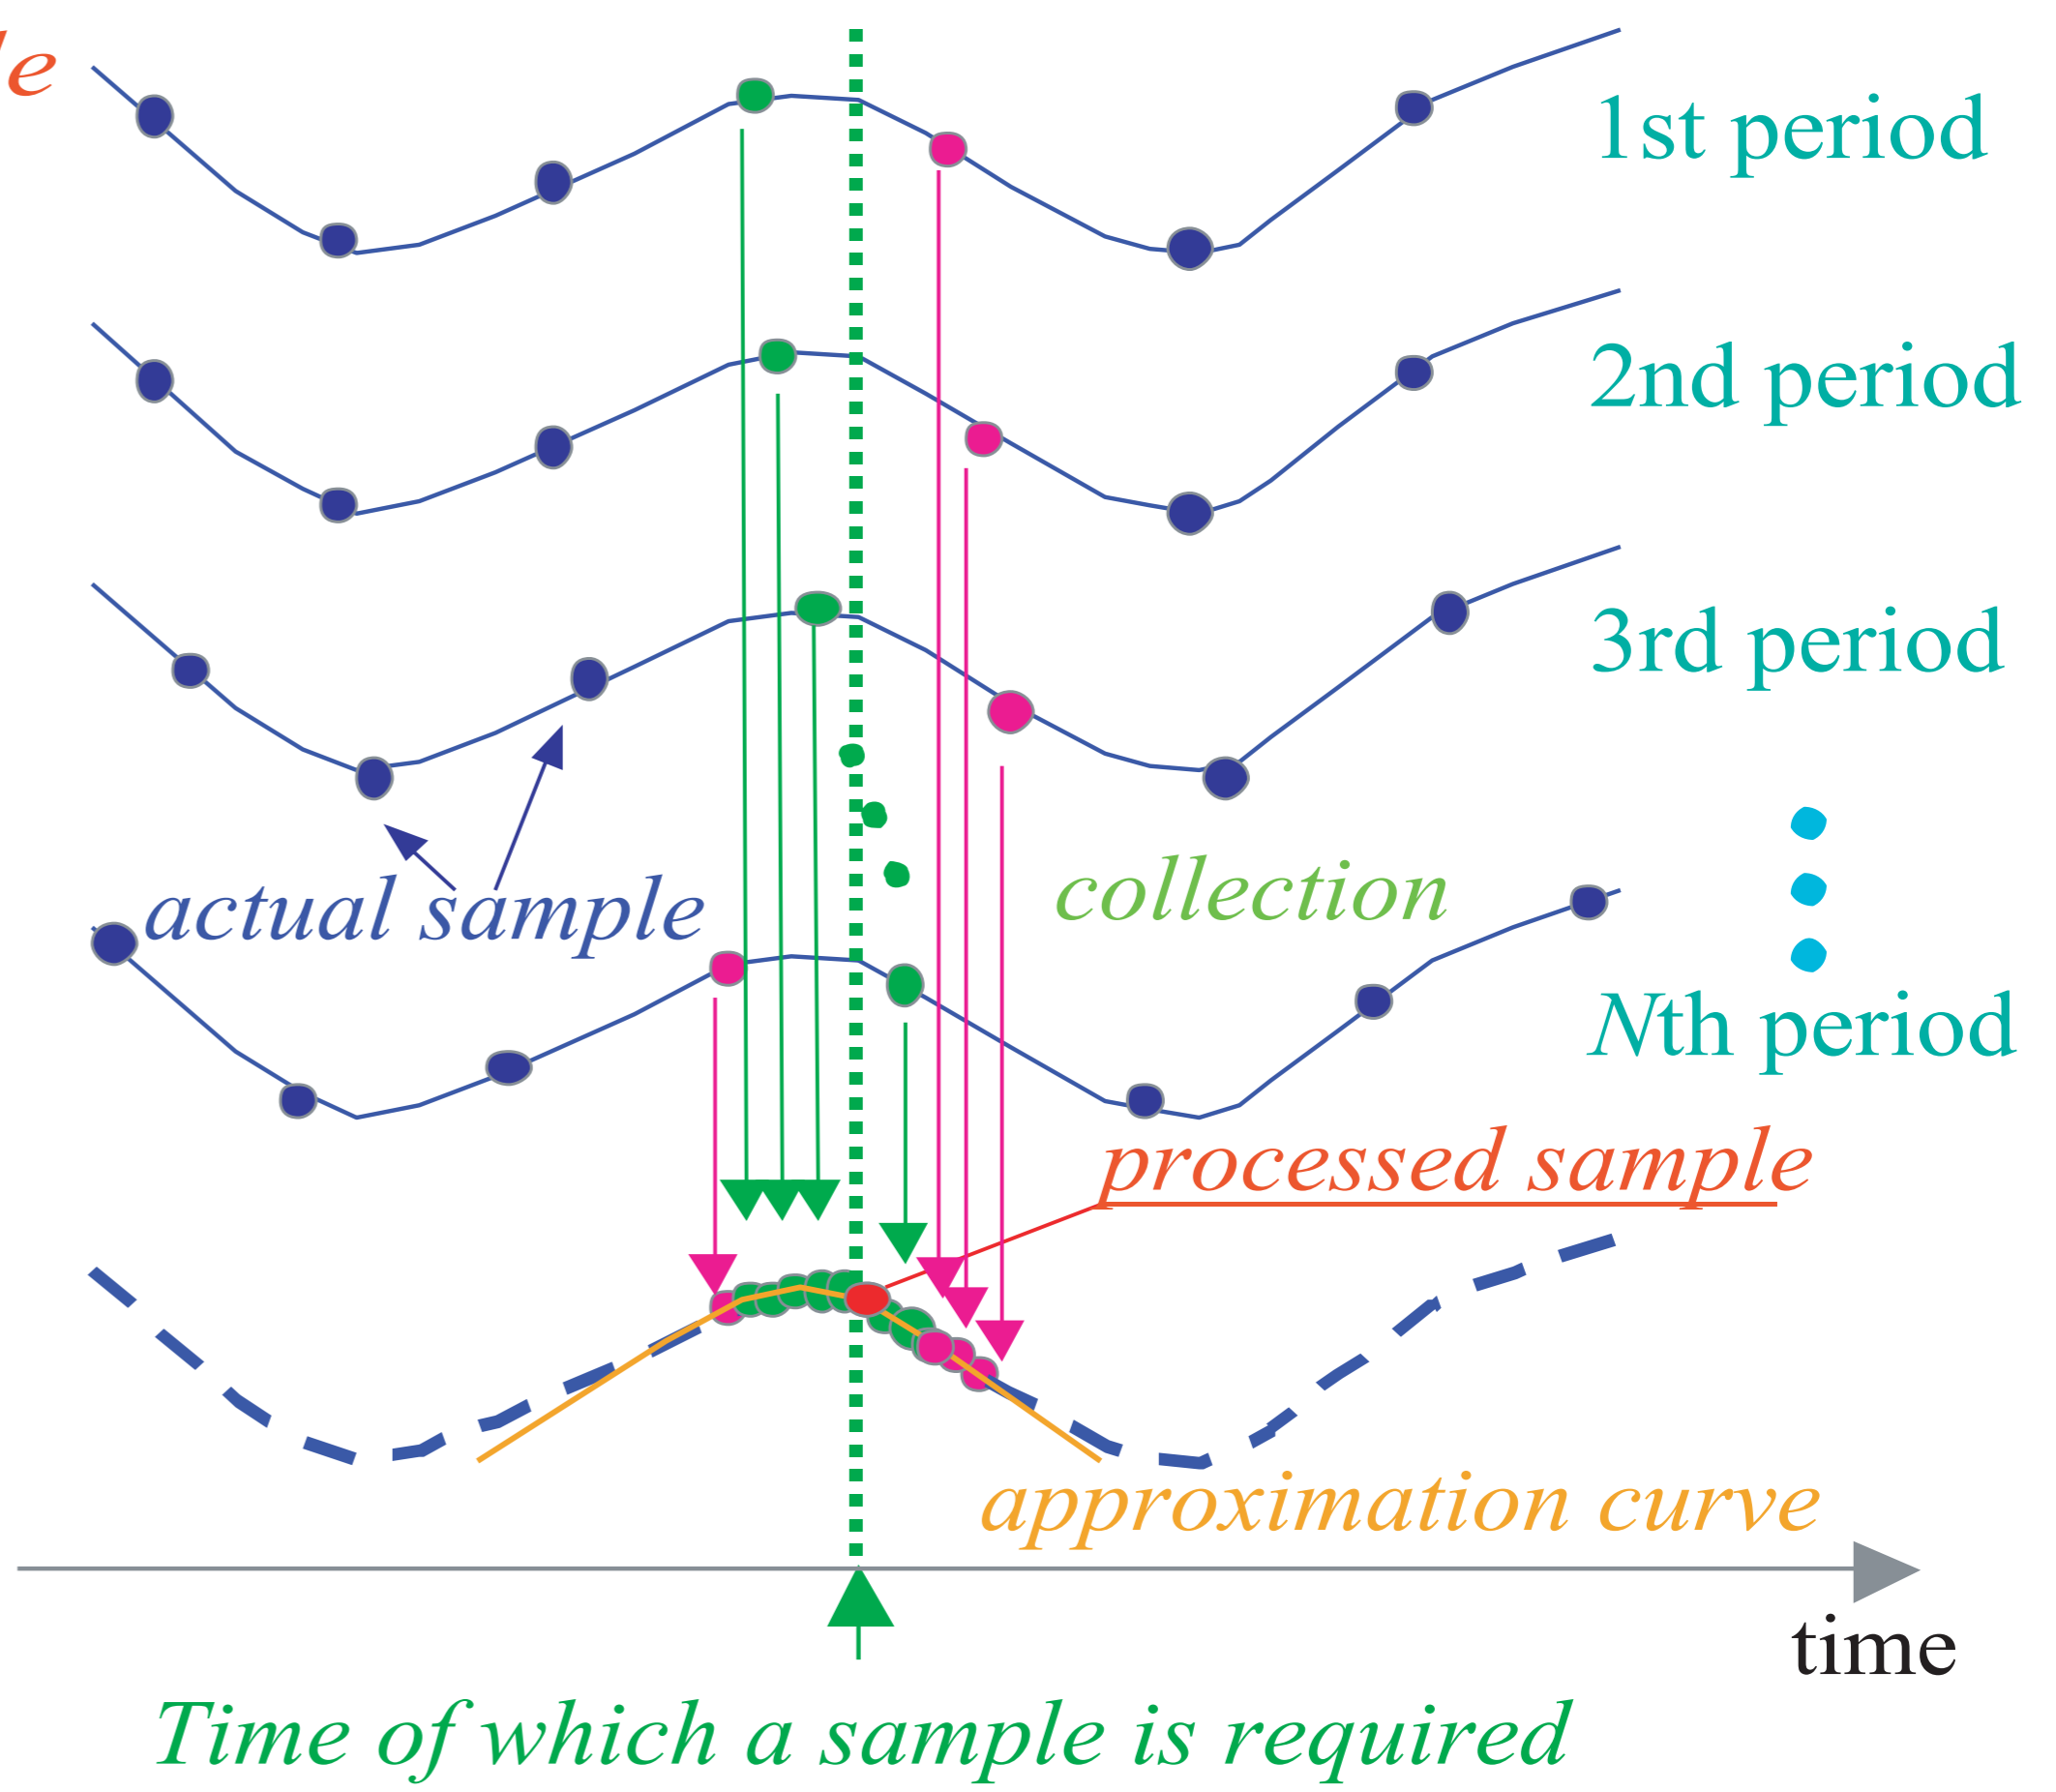

◎ 同期加算処理の概念図

レート変換+同期加算処理

近接サンプル収集法

◎ 検証実験

◎ 処理の高速化

◎ 処理時間ならびにS/N改善効果