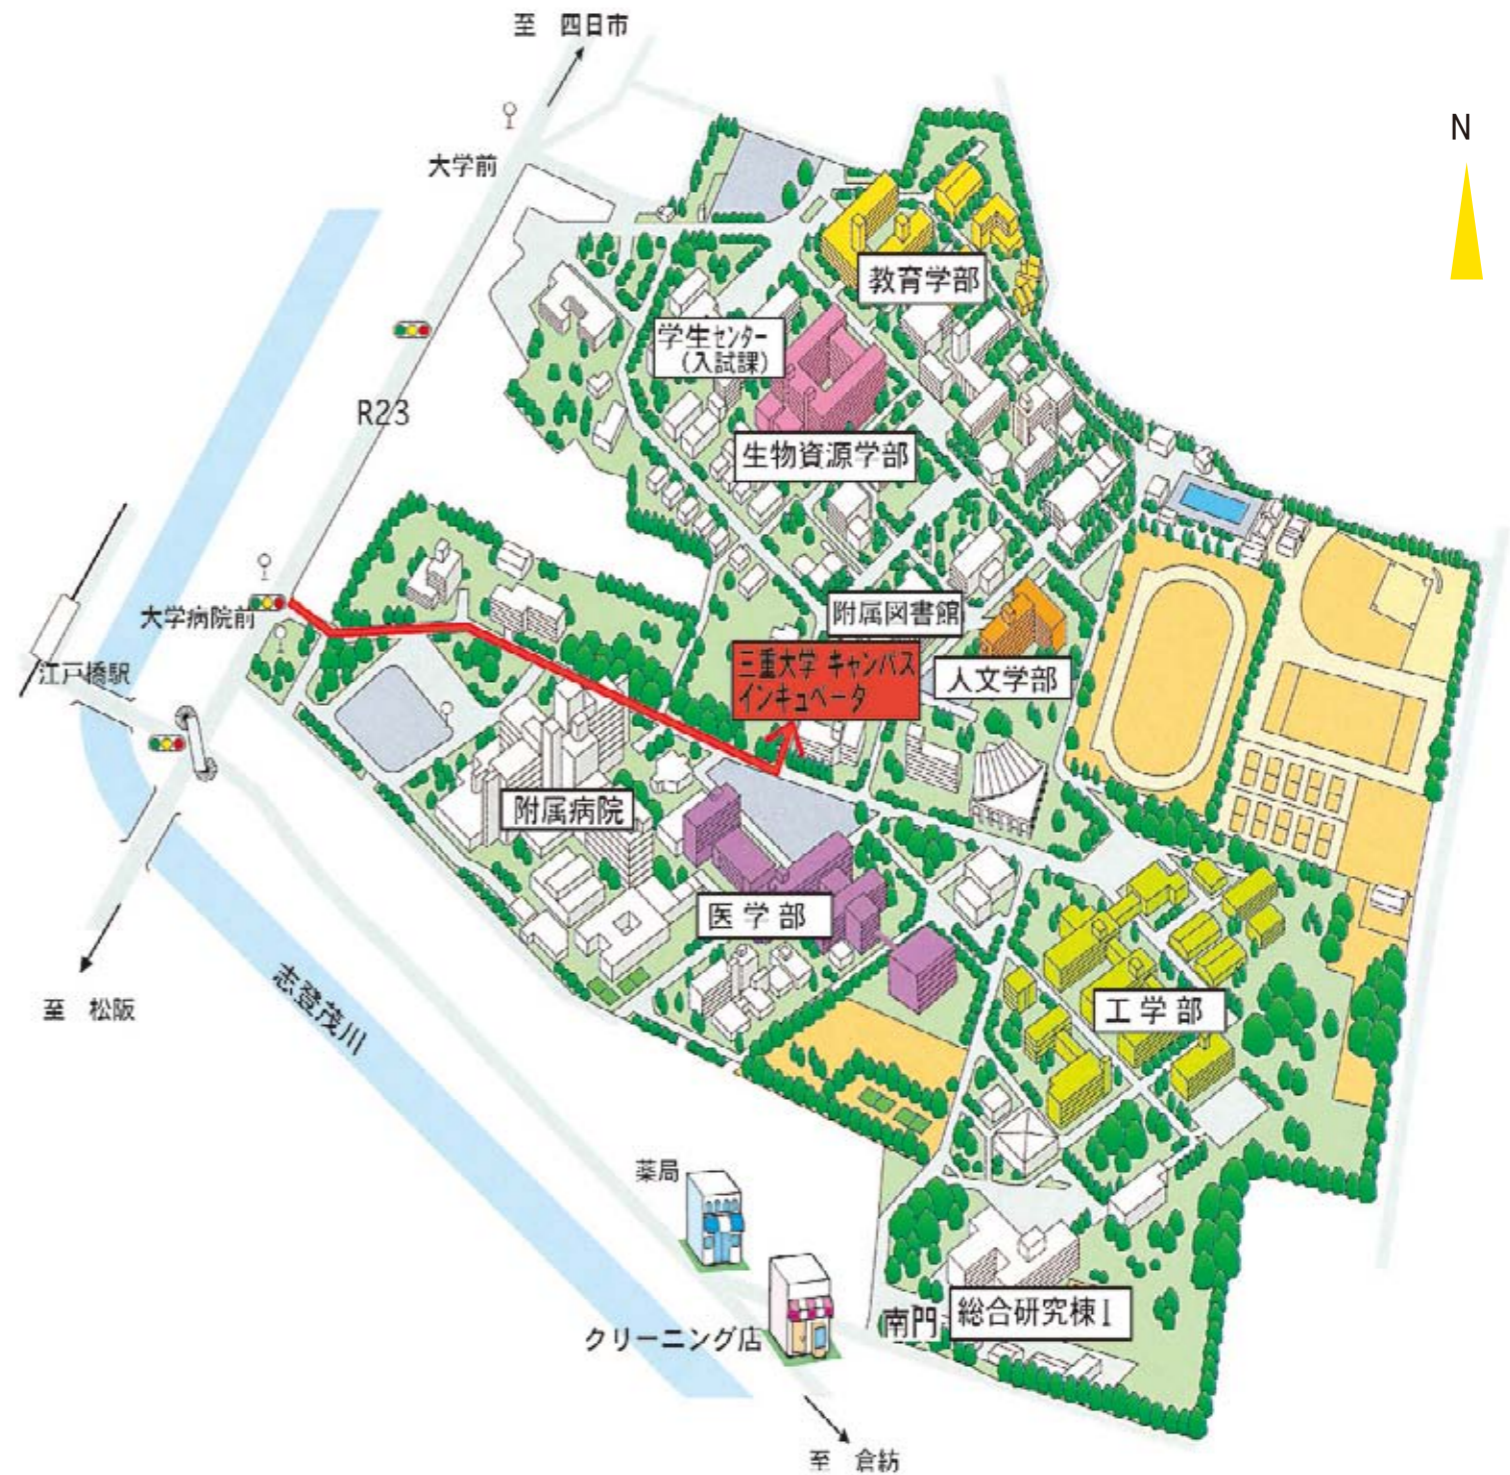

map

# 三重大学

## Campus Incubator

- 近鉄名古屋線・JR東海紀勢本線「津駅」下車／バスにて10分  
(津駅東口三重交通4番のりば、「大学病院前」下車)
- 近鉄名古屋線・JR東海紀勢本線「津駅」下車／タクシーにて10分
- 近鉄名古屋線「江戸橋駅」下車／徒歩にて10分
- 伊勢自動車道 津I.Cから車にて10分